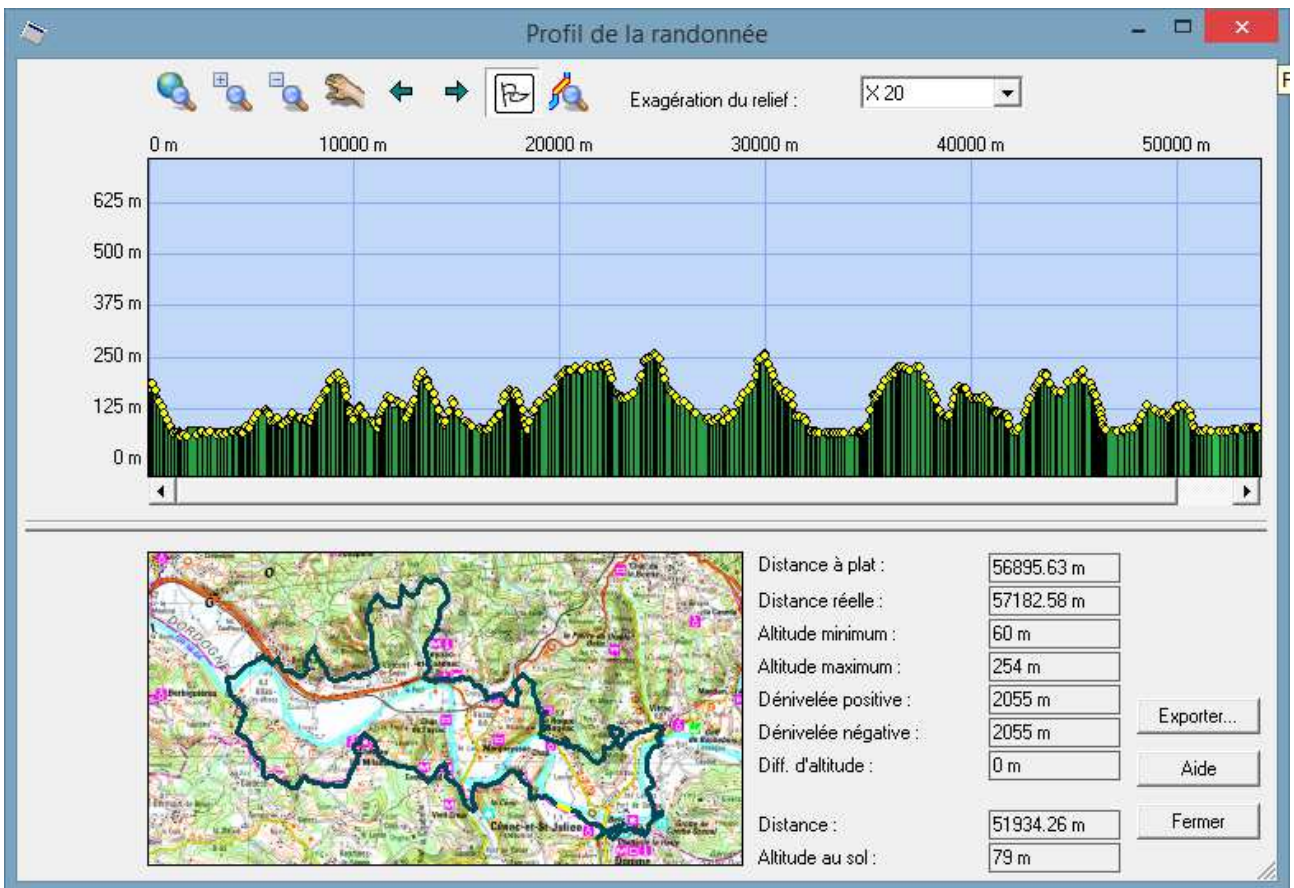

# Lalinde SUD ( 40 kms / 1000 D+ )

# Vallée de la dordogne ( 56 kms / 2000m D+)

Vallée de la Dordogne petit braquet ( 38 kms – 1500D+)