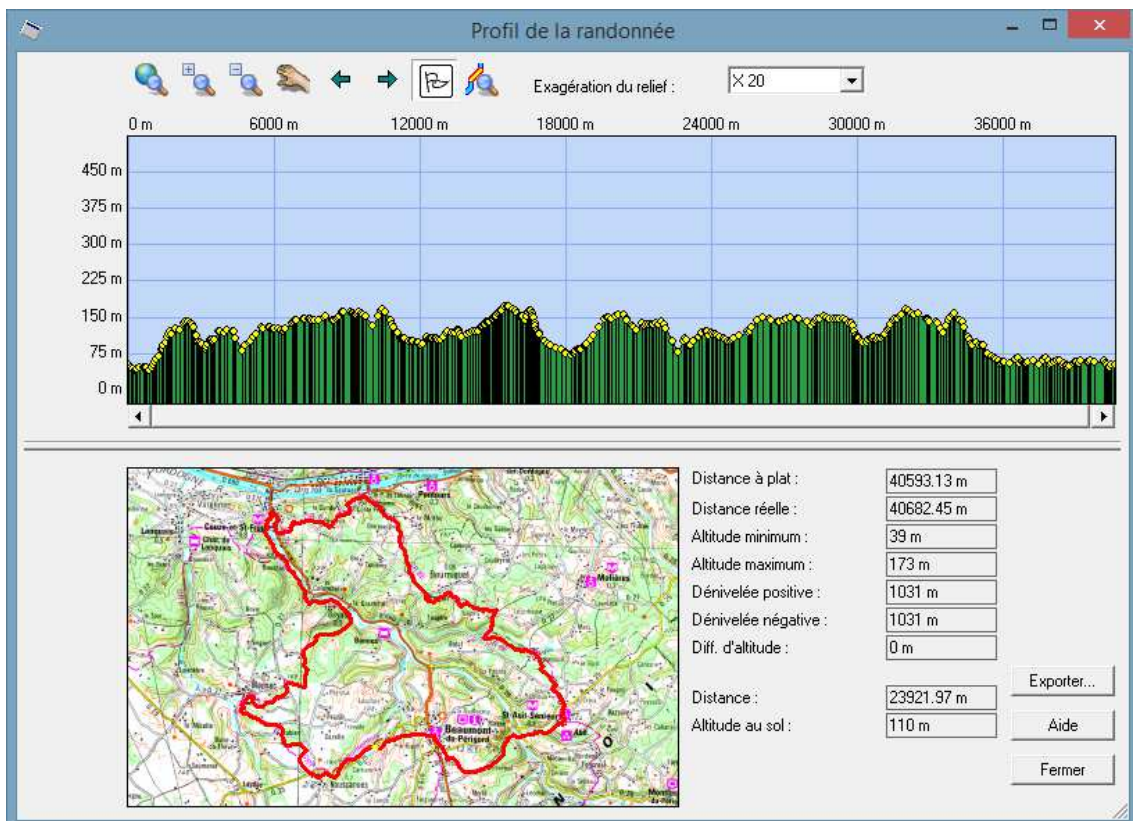

# Lalinde SUD ( 40 kms / 1000 D+ )

# Vallée de la dordogne ( 56 kms / 2000m D+)

Vallée de la Dordogne petit braquet ( 38 kms – 1500D+)