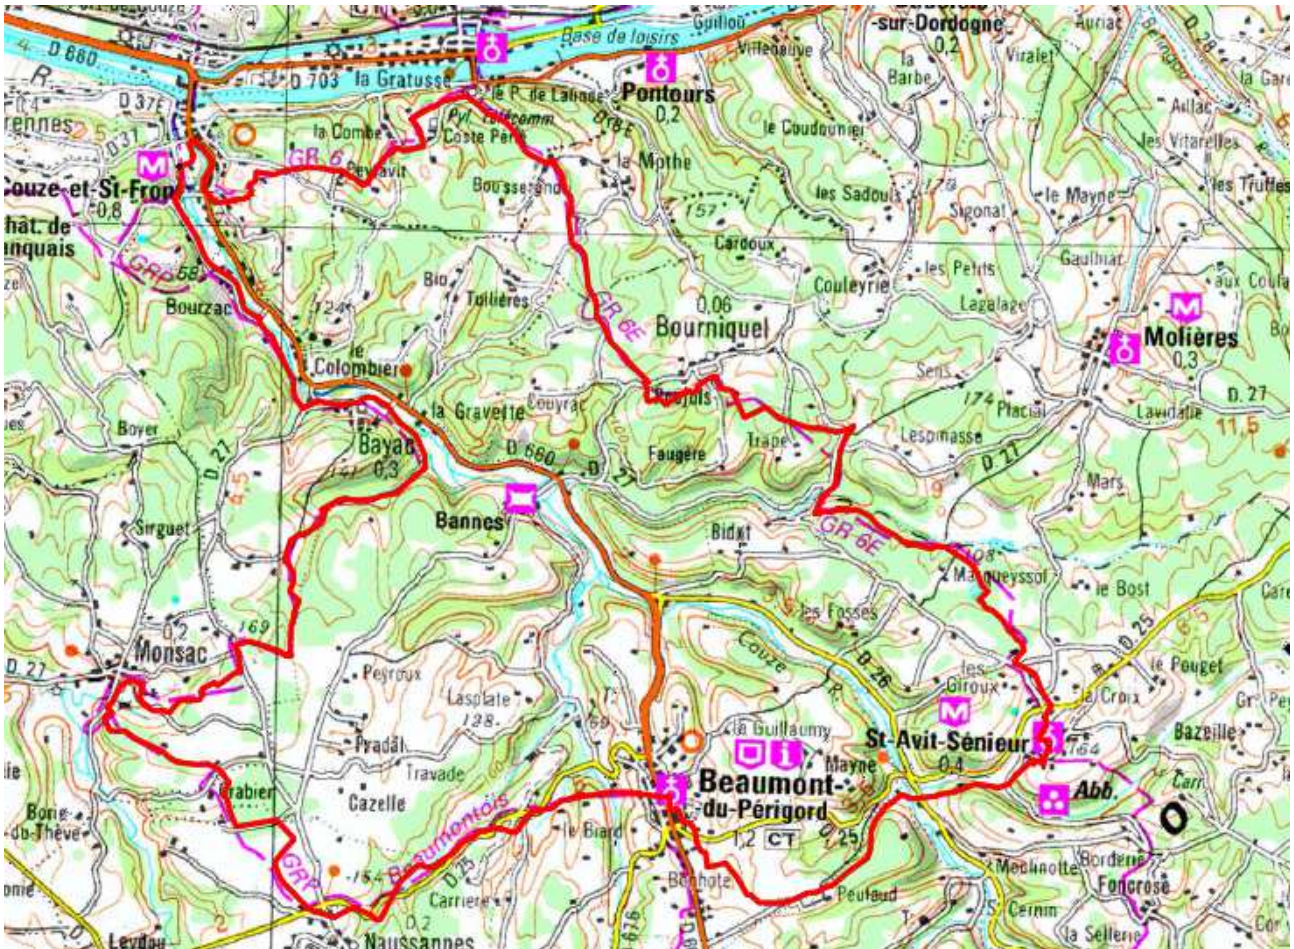

# Lalinde SUD ( 40 kms / 1000 D+ )

# Vallée de la dordogne ( 56 kms / 2000m D+)

Vallée de la Dordogne petit braquet ( 38 kms – 1500D+)